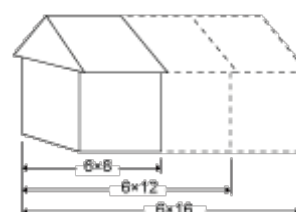

◆仕様

床外寸法(W×D)	1830mm×2440mm(1.4坪)～
建物外寸法(W×D)	1887mm×2497mm～
内部壁高	1714mm
内部最後部高	2183mm
開口サイズ(W×H)	1428mm×1708mm ※床なし、ドア下1cmすき間ありの場合
外壁	Smart Side Panel(10mm厚)
躯体	2×4フレーミング
屋根葺材	アスファルトシングル

- ※1スパンごとに4フィート(1.2m)ずつ延長可能。
- ※キット価格には、「屋根材」が含まれております。
- ※外壁の色はペンキ塗付したものです。(水性ペンキをご用意下さい)
- ※ドアノブ1個につき、鍵2個セット
  (鍵のみをご用意することができません。)

ランカスターバイクガレージ延長図