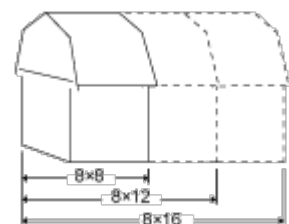

## ◆仕様

床外寸法(W×D)	2440mm×2440mm(1.8坪)～
建物外寸法(W×D)	2497mm×2497mm～
内部壁高	1844mm
内部最高部高	2893mm
開口サイズ(W×H)	1628mm×1730mm
外壁	Smart Side Panel(10mm厚)
躯体	2×4フレーミング
屋根葺材	アスファルトシングル

※1スパンごとに4フィート(1.2m)ずつ延長可能。

※キット価格には、「床材」と「屋根材」が含まれております。

※外壁の色はペンキ塗付したものです。(水性ペンキをご用意下さい)

※窓等はオプションです。

※10㎡を超えるサイズの製品については、建築確認申請が必要な場合があります。

※ドアノブ1個につき、鍵2個セット

(鍵のみをご用意することができません。)

マジェステック延長図

マジェステック平面図(バイクガレージ・物置・趣味の工房等)