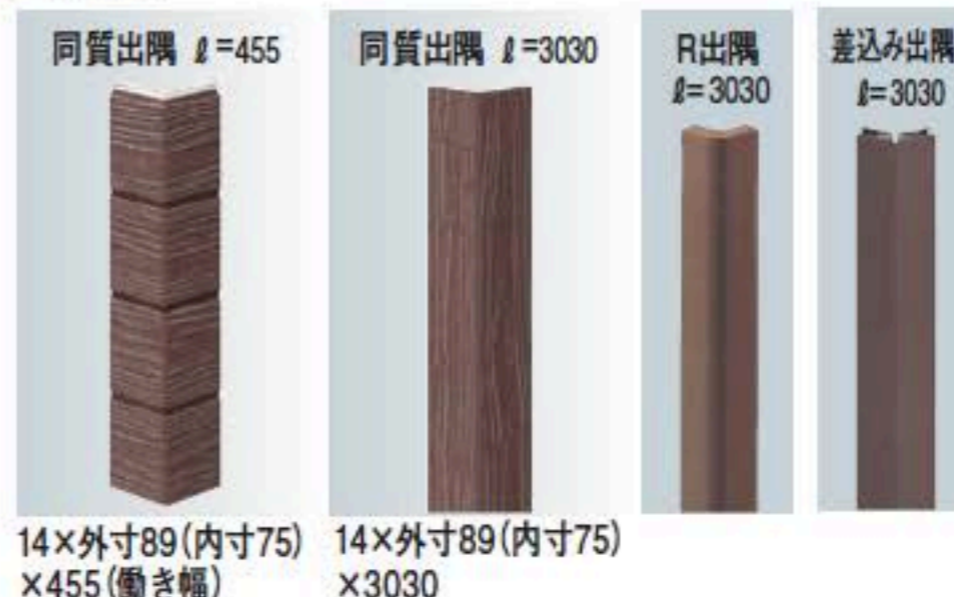

出隅

※同質出隅 ℓ=455の内寸100、内寸120は、受注生産品で、発注後2週間前後の納入です。品番・価格はP.323をご参照ください。