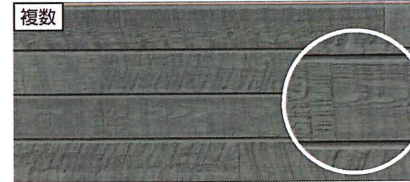

EPC249N
EPC249F ノースグリーンMG